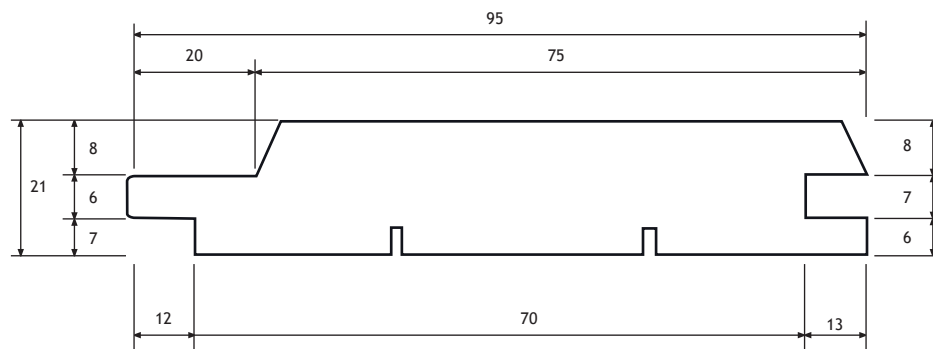

25x100 mm Mellemstern

BEMÆRK - dette er en stern, fer og not er mindre end ved TGV

| | |
|-----------------|---------------------------------------|
| Varebetegnelse: | 25x100 mm Mellemstern |
| Kvalitet: | Gran savf. |
| Behandling: | Grundmalet 4 sider + topmalet 3 sider |
| Færdigmål: | 21x95 mm |
| Overflade: | Båndsavet fremside |
| Varenummer: | 2510018001 |
| Brandmodstand: | D-s2,d0 |